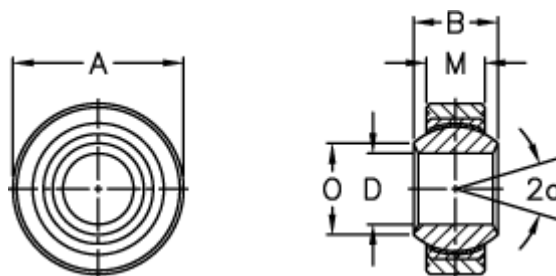

Varenummer: 03404030
Beskrivelse: Fluro Ledleje GLRSW 30

Mål

A	= 66	Tilladelige o/min = 130
a (grader)	= 17	Vægt = 540
B	= 37	
D	= 30	
Dynamisk belastning C (kN)	= 168	
M	= 25	
O	= 34.8	
Statisk belastning C0 (kN)	= 281	